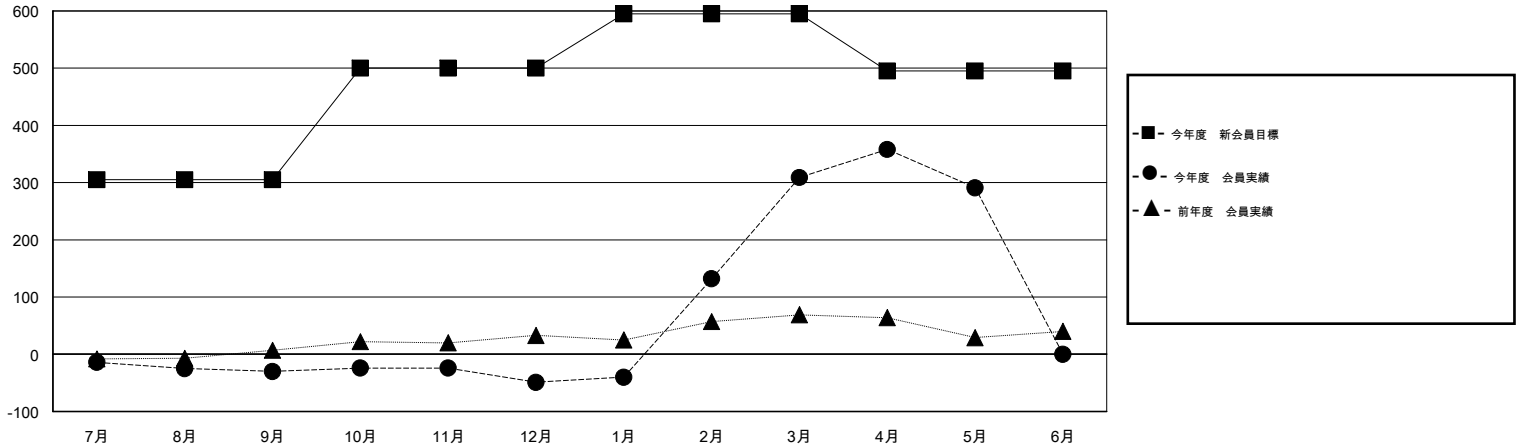

MONTHLY MEMBERSHIP PROGRESS REPORT

District 333 C

Results as of: 5/31/2014

GMT: Shinobu Goto

地域 JAPAN

GMT会則地域 5-Jap

クラブ					名				
結果: 2013-2014					結果: 2013-2014				
四半期	新クラブ目標	実際の新クラブ	実際の解散クラブ	実際の純増/純減	四半期	新会員目標	実際の追加登録会員数	実際の退会者	実際の純増/純減
7月/8月/9月	1	0	1	-1	7月/8月/9月	305	75	105	-30
10月/11月/12月	1	0	0	0	10月/11月/12月	195	42	61	-19
1月/2月/3月	1	0	0	0	1月/2月/3月	95	406	48	358
4月/5月/6月	0	0	0	0	4月/5月/6月	-100	86	104	-18

新クラブ目標及び実績累計

会員目標及び実績累計

解散クラブ: 1	94 CLUBS OF 142 一名以上の新会員を登録	男女別
退会者		男性 2,981 (78.63%)
物故会員 30		女性 810 (21.37%)
クラブ解散 40	健康診断データはこちら	家族会員 927
その他 248		世帯主 353
合計 318		世帯主以外 574