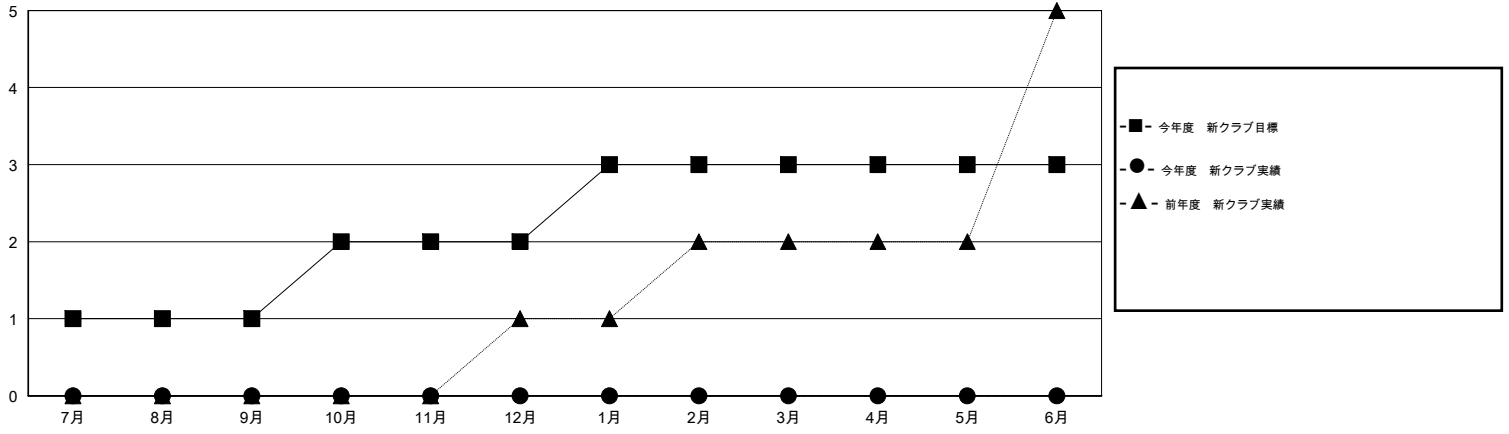

MONTHLY MEMBERSHIP PROGRESS REPORT

District 333 C

Results as of: 5/31/2014

GMT: Shinobu Goto

地域 JAPAN

GMT会則地域 5-Jap

クラブ					名				
結果: 2013-2014					結果: 2013-2014				
四半期	新クラブ目標	実際の新クラブ	実際の解散クラブ	実際の純増/純減	四半期	新会員目標	実際の追加登録会員数	実際の退会者	実際の純増/純減
7月/8月/9月	1	0	1	-1	7月/8月/9月	305	75	105	-30
10月/11月/12月	1	0	0	0	10月/11月/12月	195	42	61	-19
1月/2月/3月	1	0	0	0	1月/2月/3月	95	406	48	358
4月/5月/6月	0	0	0	0	4月/5月/6月	-100	86	104	-18

新クラブ目標及び実績累計

会員目標及び実績累計

解散クラブ: 1	94 CLUBS OF 142 一名以上の新会員を登録	男女別
退会者		男性 2,981 (78.63%)
物故会員 30		女性 810 (21.37%)
クラブ解散 40	健康診断データはこちら	家族会員 927
その他 248		世帯主 353
合計 318		世帯主以外 574